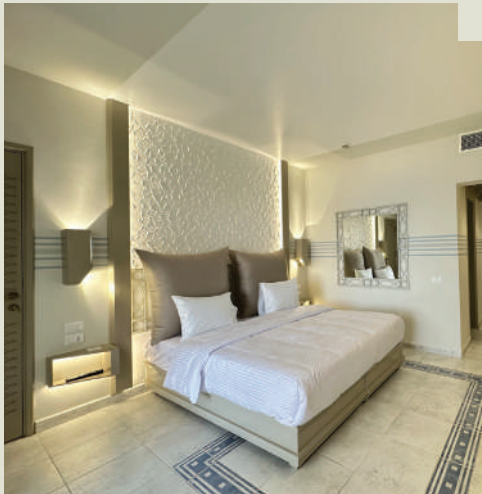

PLUS (King's Lake/Aquamarine Beach Deluxe)

- _3 ristoranti a buffet, 3 ristoranti alla carta: Blue Lake colazione/pranzo, Steakhouse e La Piazzetta a cena, ogni giorno.
- _9 all-inclusive bar.
- _5 piscine a scelta.
- _3 spiagge, inclusi lettini e ombrelloni: Main Beach, Sultan Beach e Salt Lake.
- _Accesso gratuito al centro spa giornaliero.

PREMIUM (Prestige)

- _3 ristoranti a buffet, 7 ristoranti alla carta: Prestige Beach, Blue Lake, La Terrazza, Plaisirs, Steakhouse e La Piazzetta a cena ogni giorno.
- _Bar privato in spiaggia, in hotel e tutti all-inclusive bar del Coral Bay, Lounge Bar spuntini notturni.
- _Piscina privata Prestige e accesso a tutte le piscine ospiti.
- _Spiaggia privata e accesso a tutte le spiagge ospiti.
- _Accesso gratuito al centro spa giornaliero.
- _Altri servizi nella scheda specifica.

THE
BEACH
LUXURY CLUB

Spiaggia. Lettoni a baldacchino e ombrelloni. Camerieri e servizio privato.

Sushi&Thai. Il meglio della cucina giapponese e thailandese servita in maniera innovativa, senza tralasciare le sue origini.

Ristorante / Bistrot & Champagneria.
Cucina italiana e internazionale rivisitata dai nostri Chef.
Dove la qualità e la ricerca sono gli ingredienti fondamentali.

Open. 09.00 / 02.00 DT.

Aquamarine Beach Deluxe