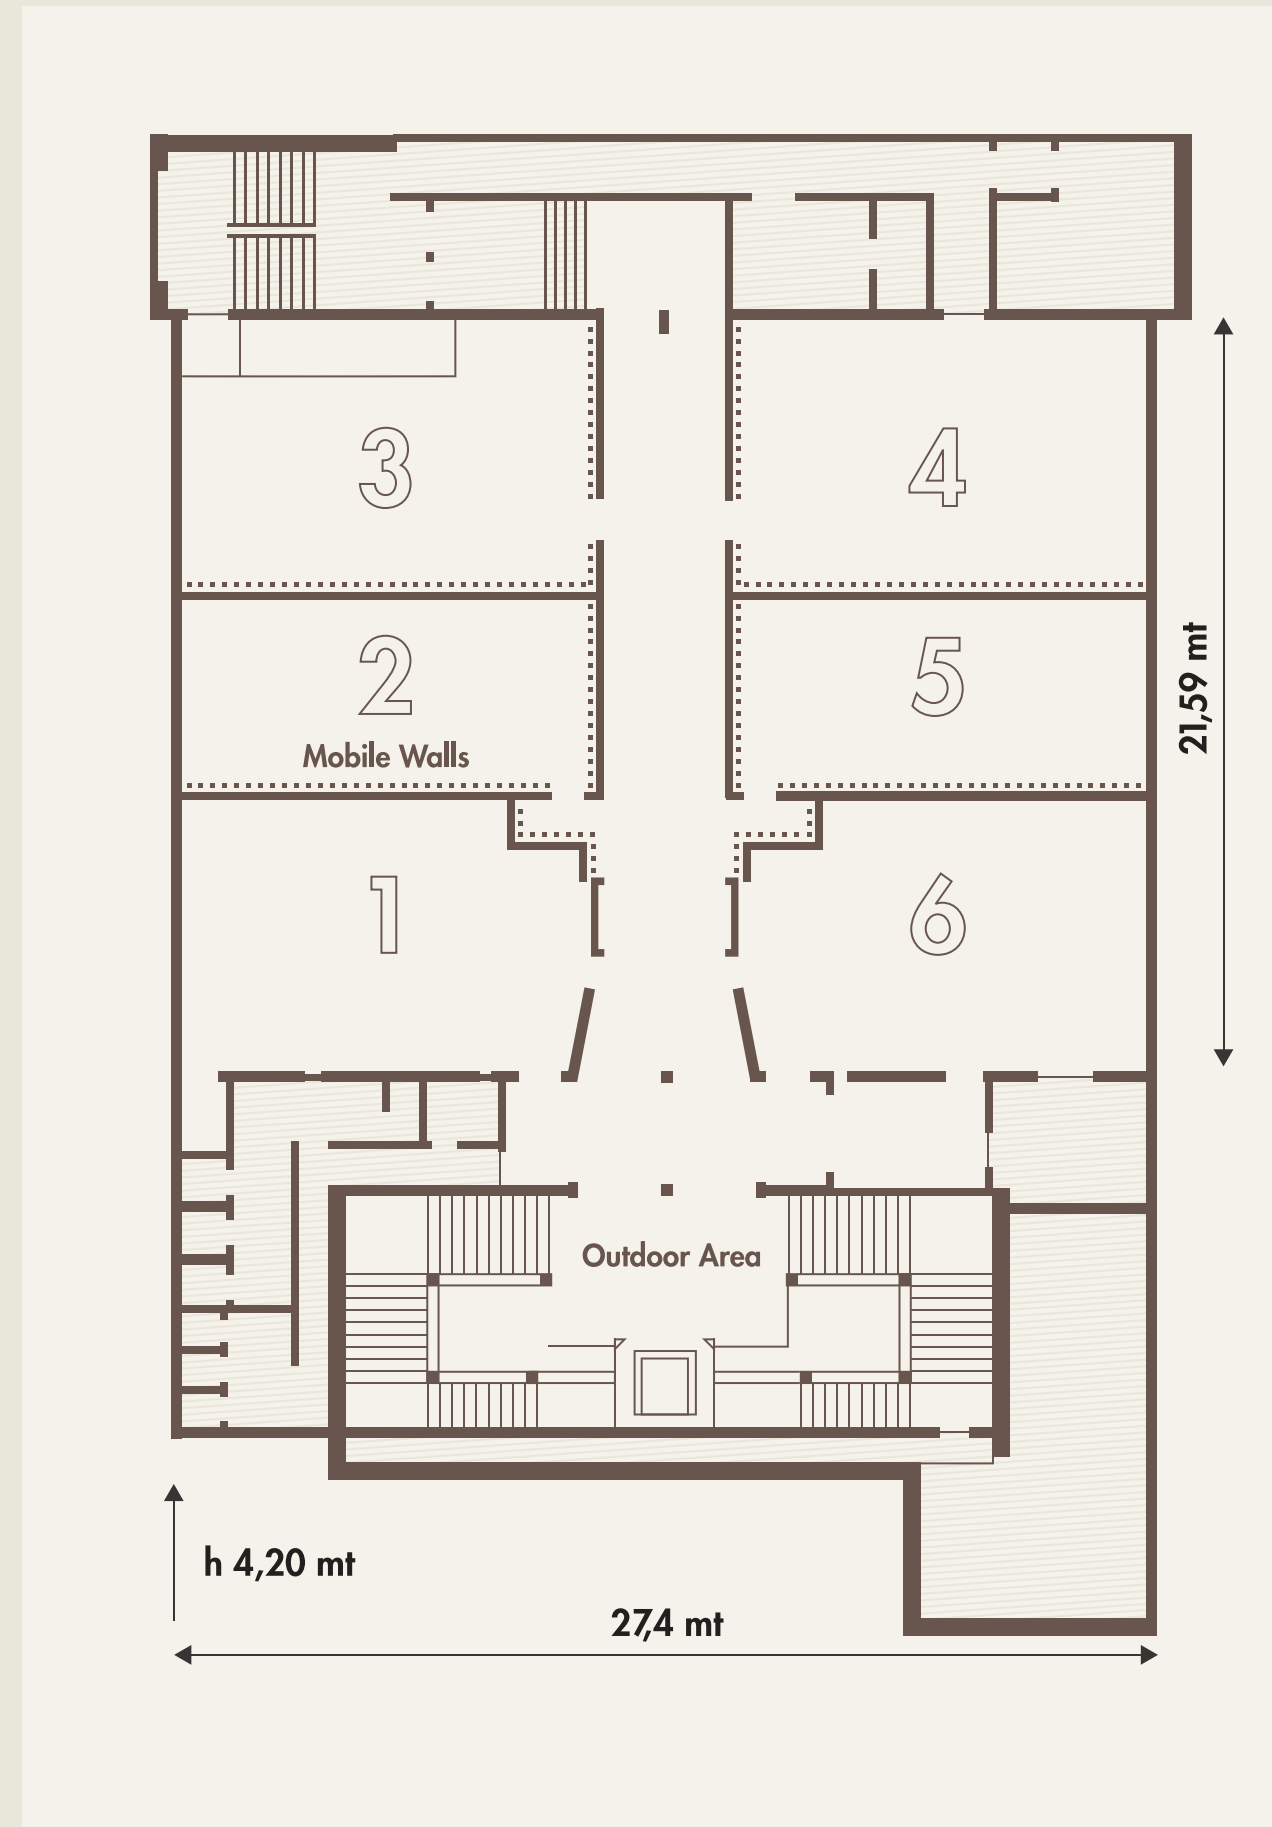

# CAPACITY CHART

Plenary Room	Area mq	Length	Width	Height	CAPACITY				
					Teather (pax)	Desk seating (pax)	U-seating (pax)	Single table (pax)	Cabaret (pax)
Plenary (1+2+3+4+5+6)	550	21,4	27,4	4,2	500	250	60	100	200
Room 1	92	11,95	8	4,2	70	40	35	20	54
Room 2	64	11,95	5,4	4,2	40	30	25	20	32
Room 3	92	11,95	8	4,2	60	35	30	20	24
Room 4	95	11,95	8	4,2	70	40	35	20	54
Room 5	64	11,95	5,4	4,2	40	30	25	20	32
Room 6	92	11,95	8	4,2	70	40	35	20	54
Room 7	26	8,6	3	2,6	-	-	-	10	-
Room 8	26	8,8	3	2,6	-	-	-	10	-
Room 9 (1+2+3)	230	19,4	11,95	4,2	170	80	45	55	88
Room 10 (1+2+3)	235	21,4	11,95	4,2	180	90	45	55	104
Room 11 (2+3)	135	11,4	11,95	4,2	100	70	35	40	72
Room 12 (4+5)	160	13,4	11,95	4,2	100	80	35	40	80
Room 13 (1+2)	134	13,4	10	4,2	120	50	35	40	70
Room 14 (5+6)	134	13,4	10	4,2	80	50	35	40	70
Room 15 (2+3+4+5)	367	13,4	27,4	4,2	270	180	60	100	140
Room Dolce Vita	545	23,7	23	2,7	180	150	50	50	100
Room Giulietta	47	7	6,7	2,6	30	-	14	14	-
Business Suite	20	6,8	2,9	2,9	12	-	-	12	-

# PLAN

Congress Center has 6 soundproof modular rooms.

The meeting space can be organized in theater, U-seating, desk seating and other styles depending on the needs of the event.

---

Room 9 (1+2+3)

---

Room 10 (4+5+6)

---

Room 11 (2+3)

---

Room 12 (4+5)

---

Room 13 (1+2)

---

Room 14 (5+6)

---

Room 15 (2+3+4+5)

CONGRESS CENTER

DOLCE VITA

**DOLCE VITA ROOM 545 sq.m.**