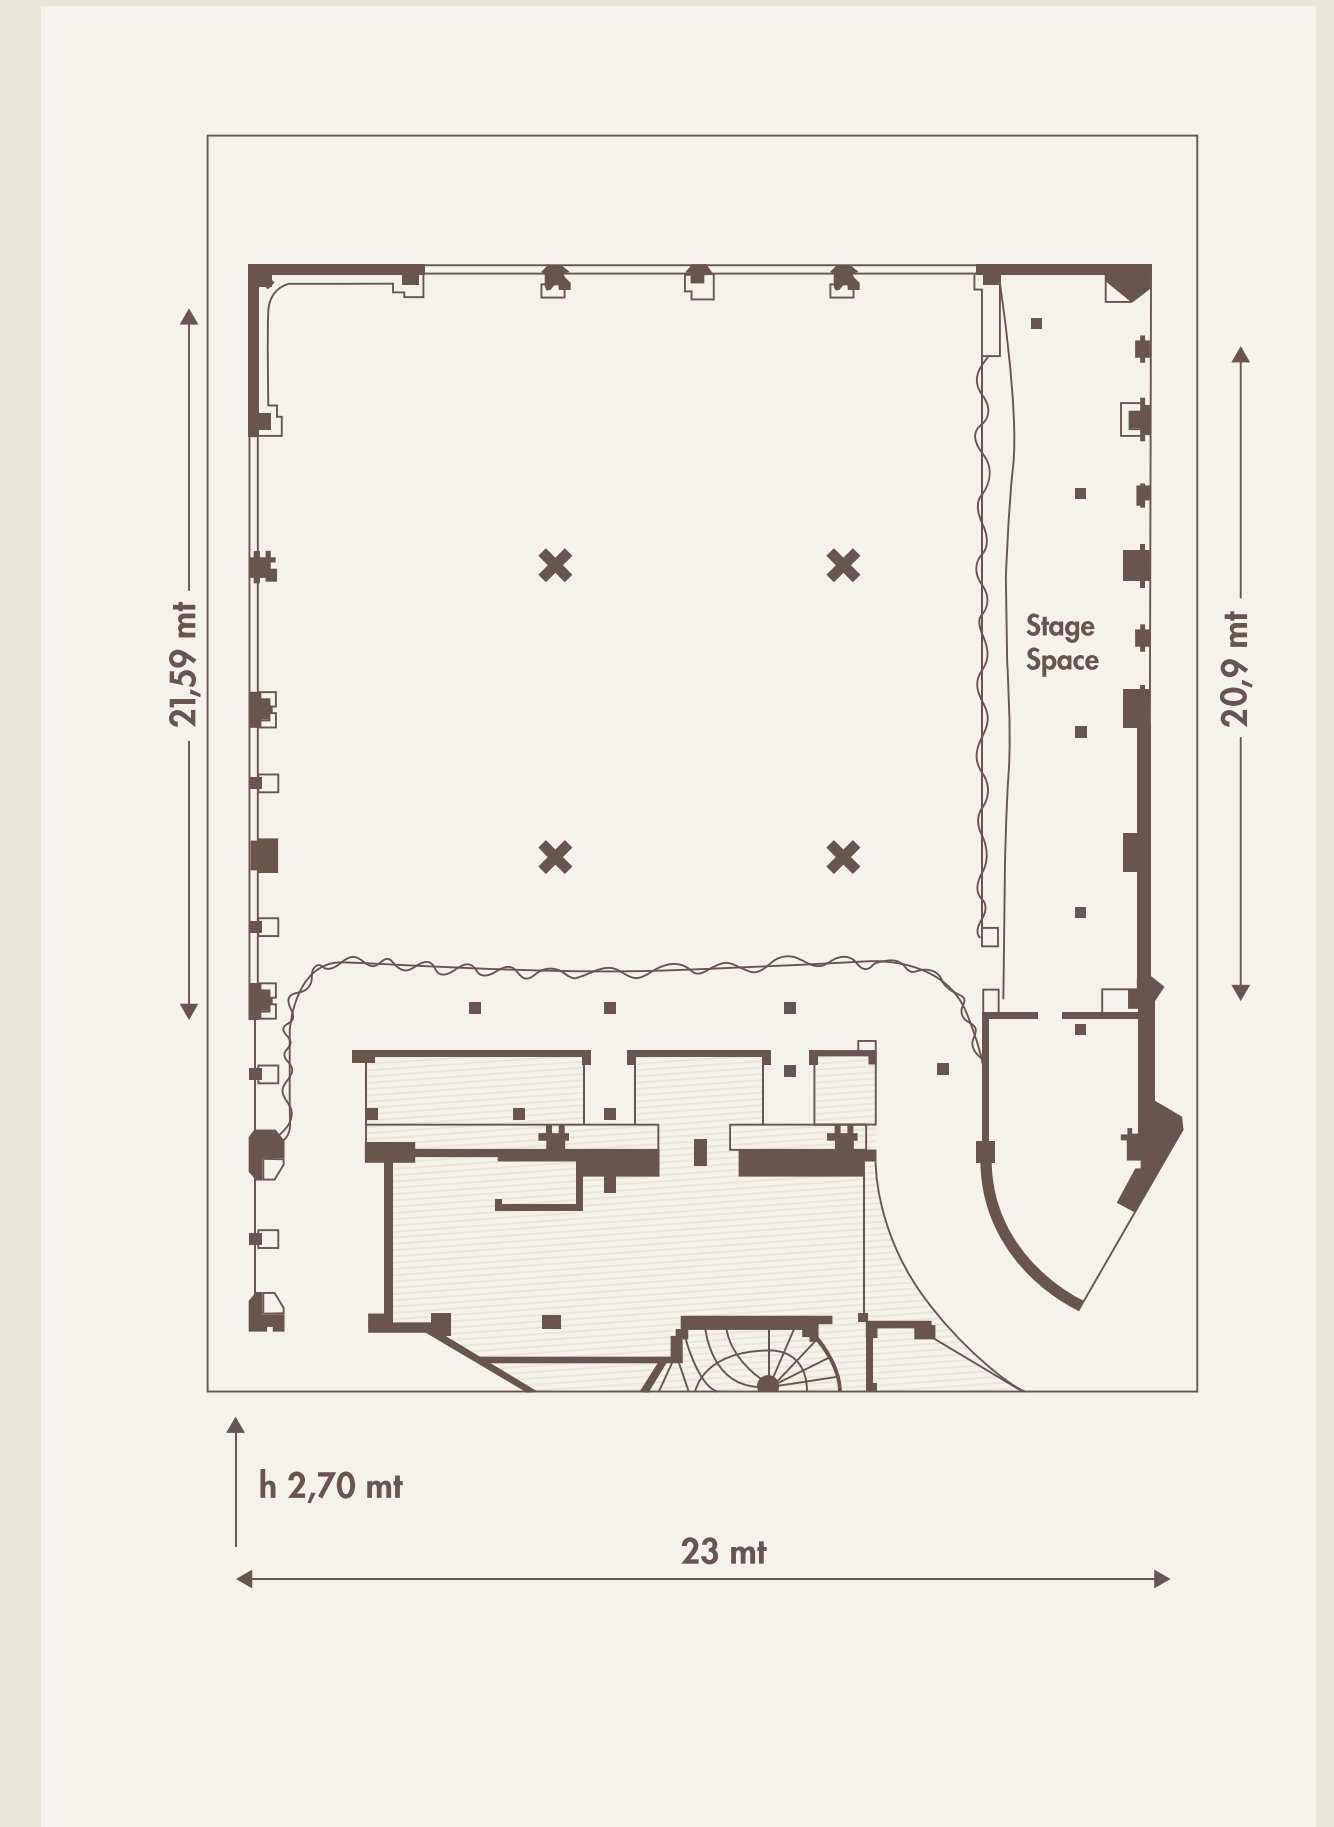

# CAPACITY CHART

Plenary Room	Area mq	Length	Width	Height	CAPACITY				
					Teather (pax)	Desk seating (pax)	U-seating (pax)	Single table (pax)	Cabaret (pax)
Plenary (1+2+3+4+5+6)	550	21,4	27,4	4,2	500	250	60	100	200
Room 1	92	11,95	8	4,2	70	40	35	20	54
Room 2	64	11,95	5,4	4,2	40	30	25	20	32
Room 3	92	11,95	8	4,2	60	35	30	20	24
Room 4	95	11,95	8	4,2	70	40	35	20	54
Room 5	64	11,95	5,4	4,2	40	30	25	20	32
Room 6	92	11,95	8	4,2	70	40	35	20	54
Room 7	26	8,6	3	2,6	-	-	-	10	-
Room 8	26	8,8	3	2,6	-	-	-	10	-
Room 9 (1+2+3)	230	19,4	11,95	4,2	170	80	45	55	88
Room 10 (1+2+3)	235	21,4	11,95	4,2	180	90	45	55	104
Room 11 (2+3)	135	11,4	11,95	4,2	100	70	35	40	72
Room 12 (4+5)	160	13,4	11,95	4,2	100	80	35	40	80
Room 13 (1+2)	134	13,4	10	4,2	120	50	35	40	70
Room 14 (5+6)	134	13,4	10	4,2	80	50	35	40	70
Room 15 (2+3+4+5)	367	13,4	27,4	4,2	270	180	60	100	140
Room Dolce Vita	545	23,7	23	2,7	180	150	50	50	100
Room Giulietta	47	7	6,7	2,6	30	-	14	14	-
Business Suite	20	6,8	2,9	2,9	12	-	-	12	-

# PLAN

Congress Center has 6 soundproof modular rooms.

The meeting space can be organized in theater, U-seating, desk seating and other styles depending on the needs of the event.

---

Room 9 (1+2+3)

---

Room 10 (4+5+6)

---

Room 11 (2+3)

---

Room 12 (4+5)

---

Room 13 (1+2)

---

Room 14 (5+6)

---

Room 15 (2+3+4+5)

CONGRESS CENTER

DOLCE VITA

**DOLCE VITA ROOM 545 sq.m.**