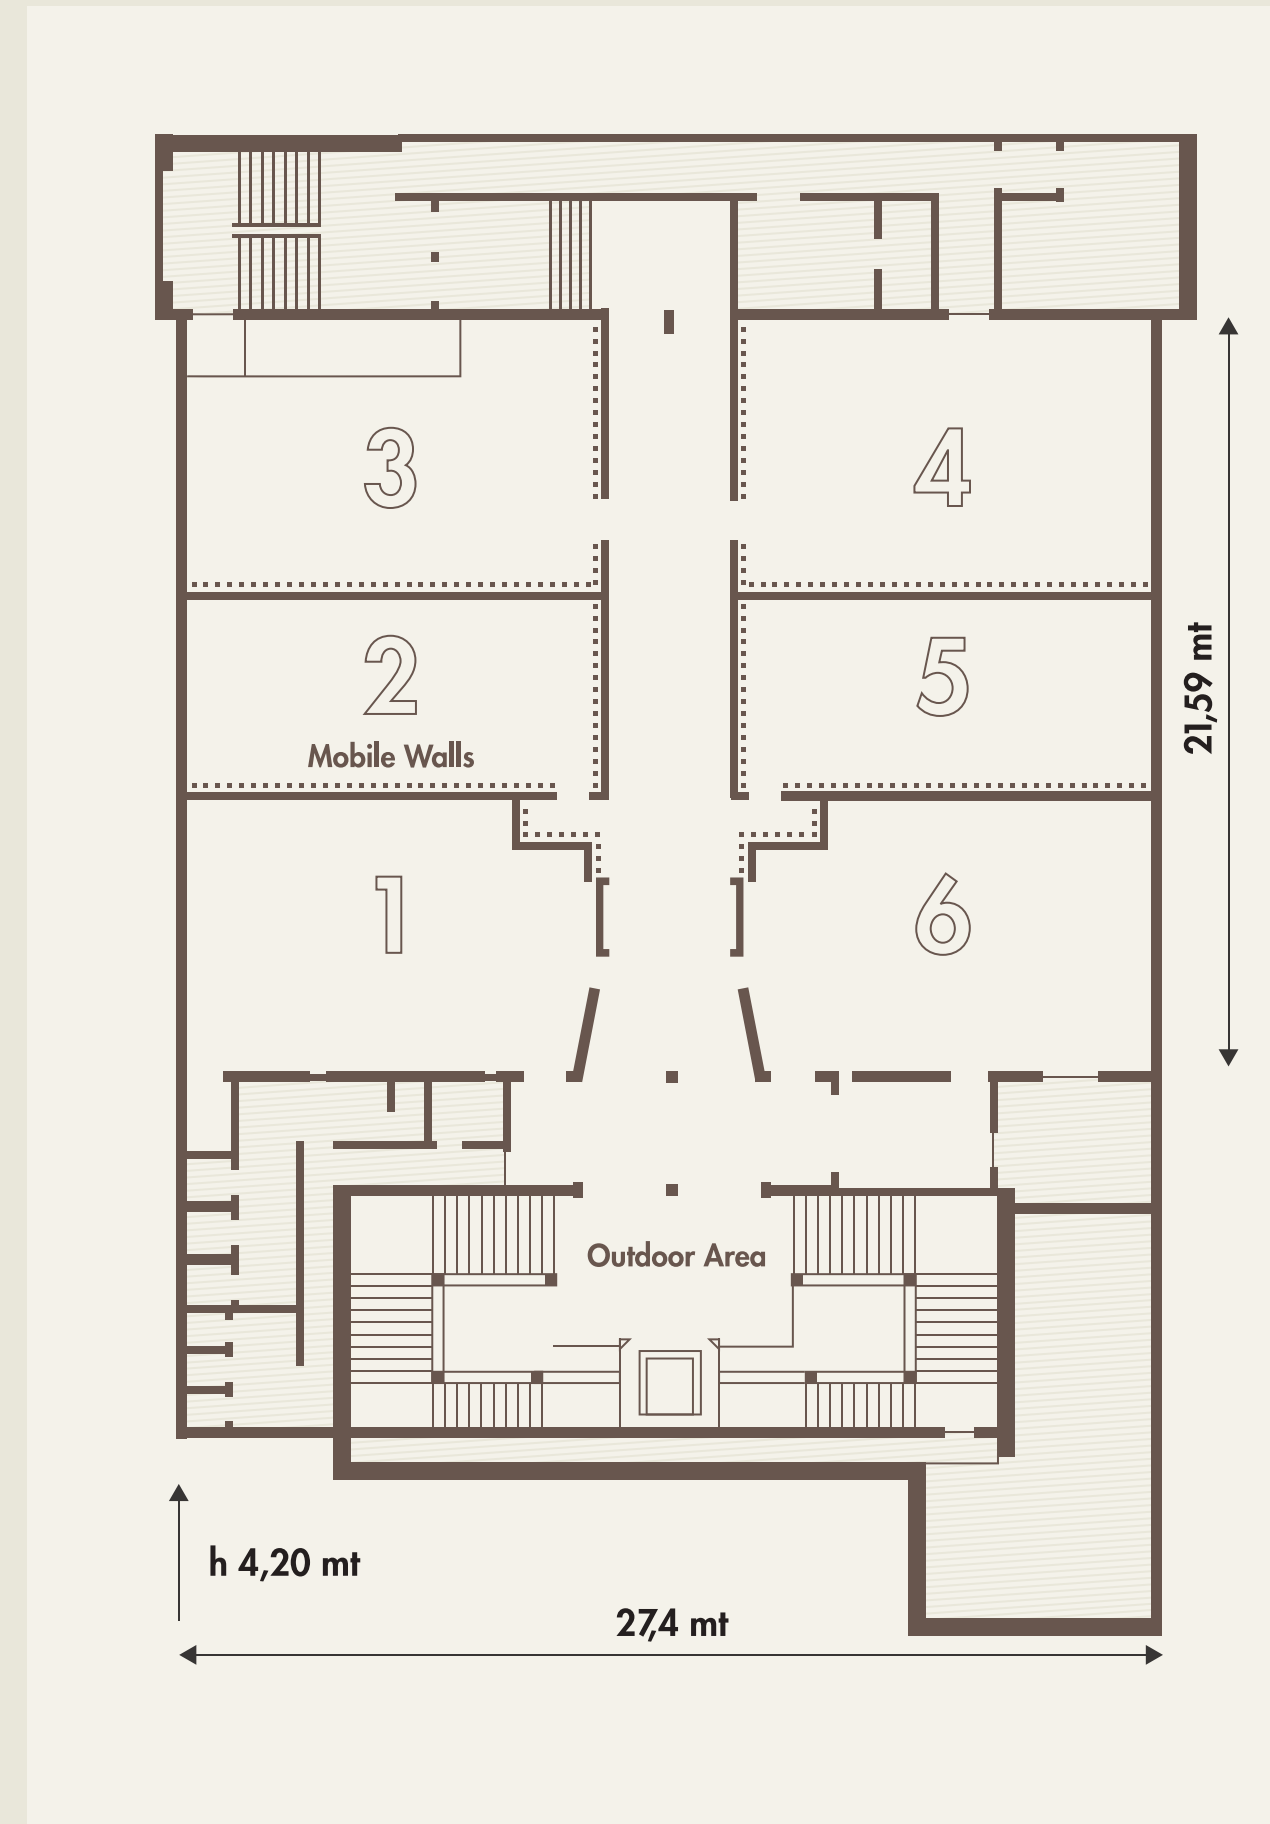

Diving Center

CENTRO CONGRESSI

CAPACITY CHART

SALE	Area mq	Lunghezza	Larghezza	Altezza	CAPACITÀ				
					Teatro (pax)	Banchi Scuola (pax)	Ferro di Cavallo (pax)	Tavolo Unico (pax)	Cabaret (pax)
Plenaria (1+2+3+4+5+6)	550	21,4	27,4	4,2	500	250	60	100	200
Sala 1	92	11,95	8	4,2	70	40	35	20	54
Sala 2	64	11,95	5,4	4,2	40	30	25	20	32
Sala 3	92	11,95	8	4,2	60	35	30	20	24
Sala 4	95	11,95	8	4,2	70	40	35	20	54
Sala 5	64	11,95	5,4	4,2	40	30	25	20	32
Sala 6	92	11,95	8	4,2	70	40	35	20	54
Sala 7	26	8,6	3	2,6	-	-	-	10	-
Sala 8	26	8,8	3	2,6	-	-	-	10	-
Sala 9 (1+2+3)	230	19,4	11,95	4,2	170	80	45	55	88
Sala 10 (1+2+3)	235	21,4	11,95	4,2	180	90	45	55	104
Sala 11 (2+3)	135	11,4	11,95	4,2	100	70	35	40	72
Sala 12 (4+5)	160	13,4	11,95	4,2	100	80	35	40	80
Sala 13 (1+2)	134	13,4	10	4,2	120	50	35	40	70
Sala 14 (5+6)	134	13,4	10	4,2	80	50	35	40	70
Sala 15 (2+3+4+5)	367	13,4	27,4	4,2	270	180	60	100	140
Sala Dolce Vita	545	23,7	23	2,7	180	150	50	50	100
Sala Giulietta	47	7	6,7	2,6	30	-	14	14	-
Business Suite	20	6,8	2,9	2,9	12	-	-	12	-

PLANIMETRIA

Il Centro Congressi dispone di 6 sale modulari componibili e perfettamente insonorizzate.

Lo spazio potrà essere organizzato sullo schema del teatro, a ferro di cavallo, con banchi scuola o in base a ulteriori e differenti esigenze legate all'evento.

Sala 9 (1+2+3)

Sala 10 (4+5+6)

Sala 11 (2+ 3)

Sala 12 (4+5)

Sala 13 (1+2)

Sala 14 (5+6)

Sala 15 (2+3+4+5)

CENTRO CONGRESSI

DOLCE VITA

SALA DOLCE VITA 545 MQ

SALA GIULIETTA 47 MQ

La sala Giulietta, consigliata per meeting, convention di piccole dimensioni, ha una superficie di 47 mq.

Sala con luce naturale e terrazza

16 Pax - Tavolo unico