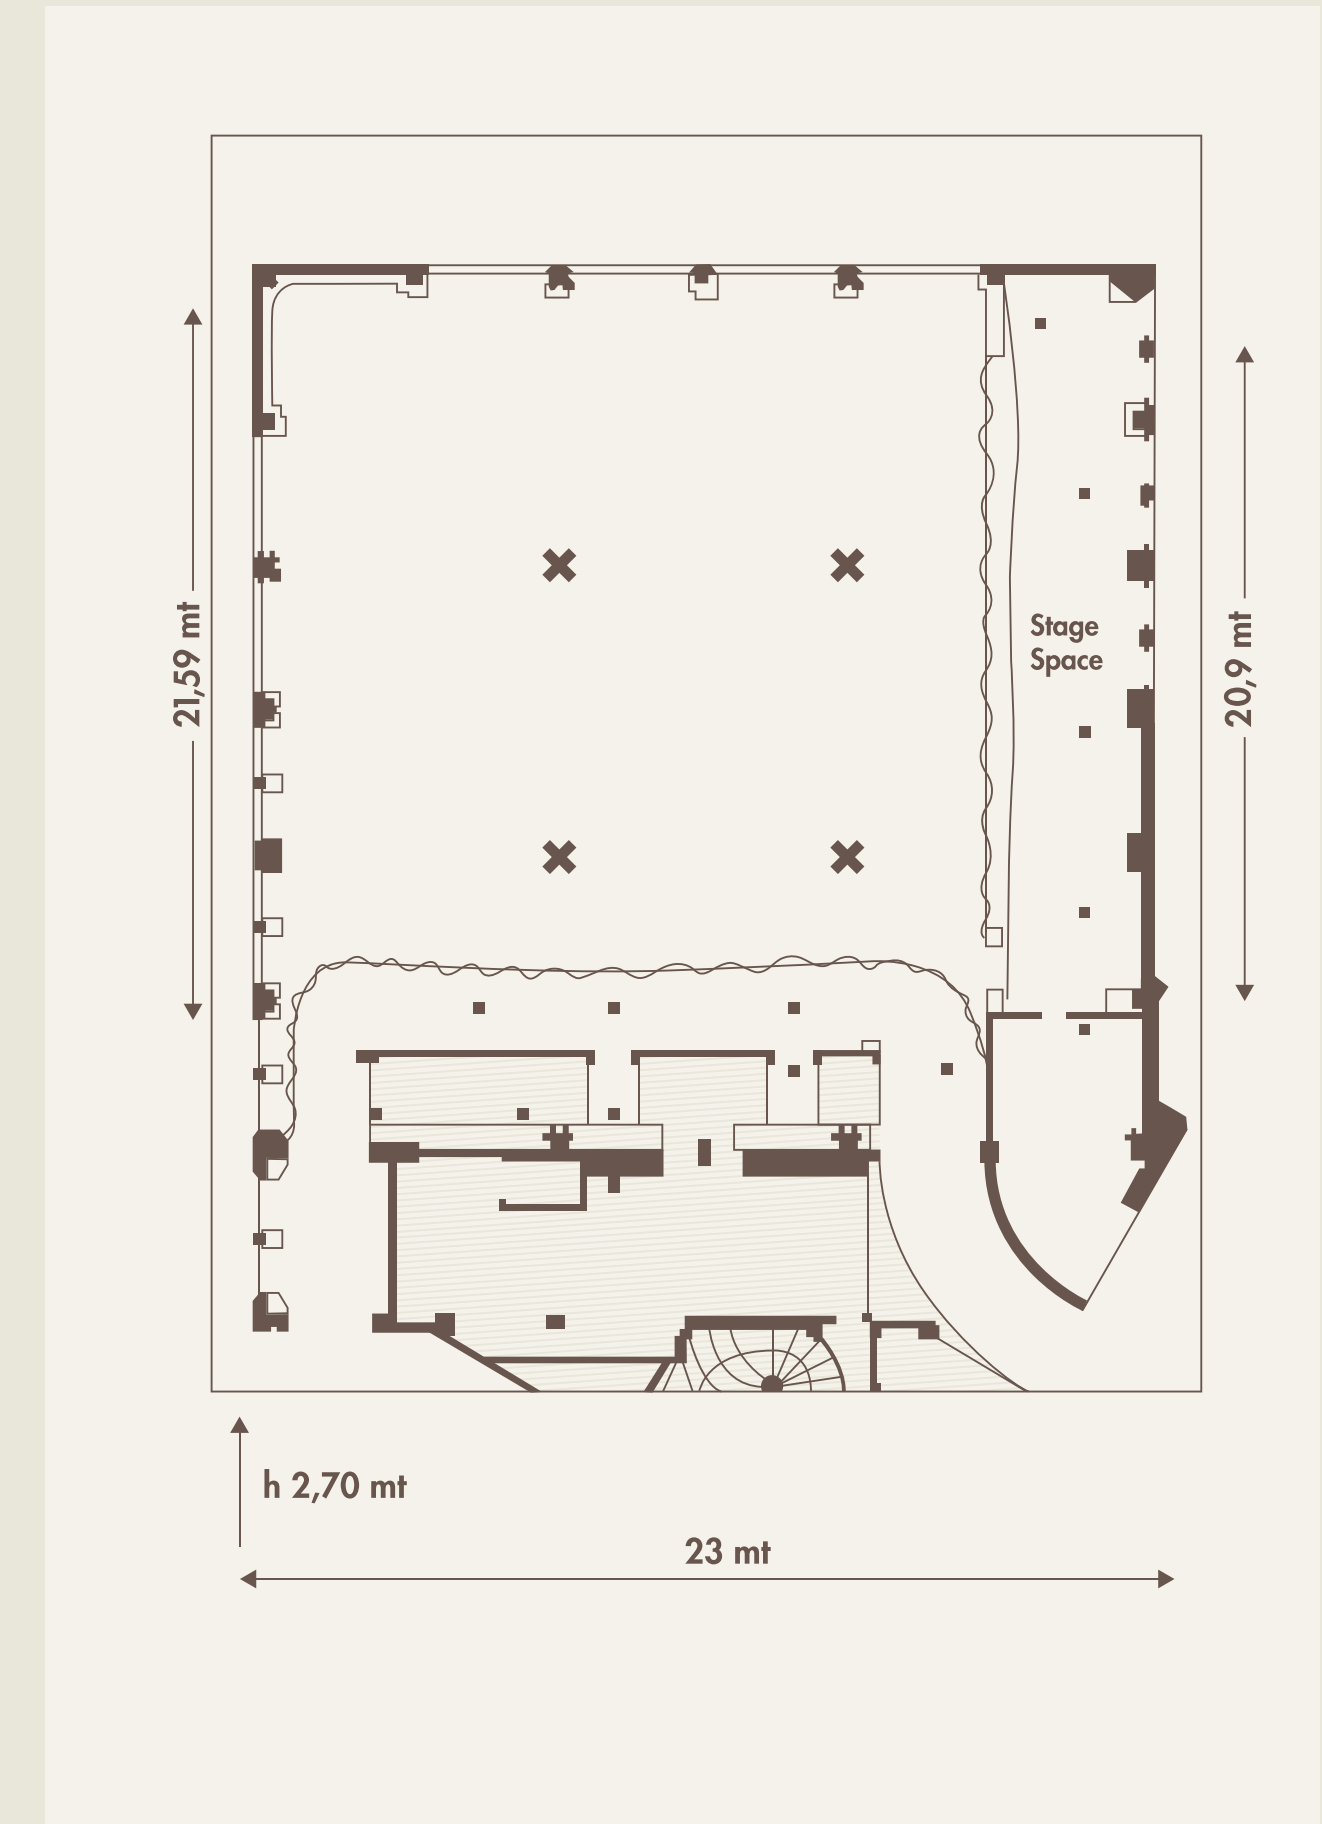

Diving Center

CENTRO CONGRESSI

CAPACITY CHART

SALE	Area mq	Lunghezza	Larghezza	Altezza	CAPACITÀ				
					Teatro (pax)	Banchi Scuola (pax)	Ferro di Cavallo (pax)	Tavolo Unico (pax)	Cabaret (pax)
Plenaria (1+2+3+4+5+6)	550	21,4	27,4	4,2	500	250	60	100	200
Sala 1	92	11,95	8	4,2	70	40	35	20	54
Sala 2	64	11,95	5,4	4,2	40	30	25	20	32
Sala 3	92	11,95	8	4,2	60	35	30	20	24
Sala 4	95	11,95	8	4,2	70	40	35	20	54
Sala 5	64	11,95	5,4	4,2	40	30	25	20	32
Sala 6	92	11,95	8	4,2	70	40	35	20	54
Sala 7	26	8,6	3	2,6	-	-	-	10	-
Sala 8	26	8,8	3	2,6	-	-	-	10	-
Sala 9 (1+2+3)	230	19,4	11,95	4,2	170	80	45	55	88
Sala 10 (1+2+3)	235	21,4	11,95	4,2	180	90	45	55	104
Sala 11 (2+3)	135	11,4	11,95	4,2	100	70	35	40	72
Sala 12 (4+5)	160	13,4	11,95	4,2	100	80	35	40	80
Sala 13 (1+2)	134	13,4	10	4,2	120	50	35	40	70
Sala 14 (5+6)	134	13,4	10	4,2	80	50	35	40	70
Sala 15 (2+3+4+5)	367	13,4	27,4	4,2	270	180	60	100	140
Sala Dolce Vita	545	23,7	23	2,7	180	150	50	50	100
Sala Giulietta	47	7	6,7	2,6	30	-	14	14	-
Business Suite	20	6,8	2,9	2,9	12	-	-	12	-

PLANIMETRIA

Il Centro Congressi dispone di 6 sale modulari componibili e perfettamente insonorizzate.

Lo spazio potrà essere organizzato sullo schema del teatro, a ferro di cavallo, con banchi scuola o in base a ulteriori e differenti esigenze legate all'evento.

Sala 9 (1+2+3)

Sala 10 (4+5+6)

Sala 11 (2+ 3)

Sala 12 (4+5)

Sala 13 (1+2)

Sala 14 (5+6)

Sala 15 (2+3+4+5)

CENTRO CONGRESSI

DOLCE VITA

SALA DOLCE VITA 545 MQ

SALA GIULIETTA 47 MQ

La sala Giulietta, consigliata per meeting, convention di piccole dimensioni, ha una superficie di 47 mq.

Sala con luce naturale e terrazza

16 Pax - Tavolo unico