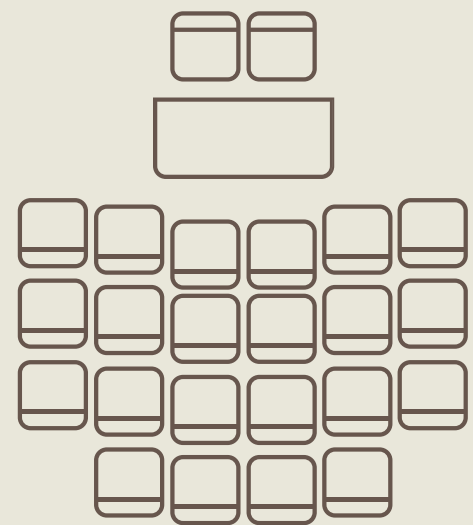

16 Pax - Tavolo unico

20 Pax - Theatre