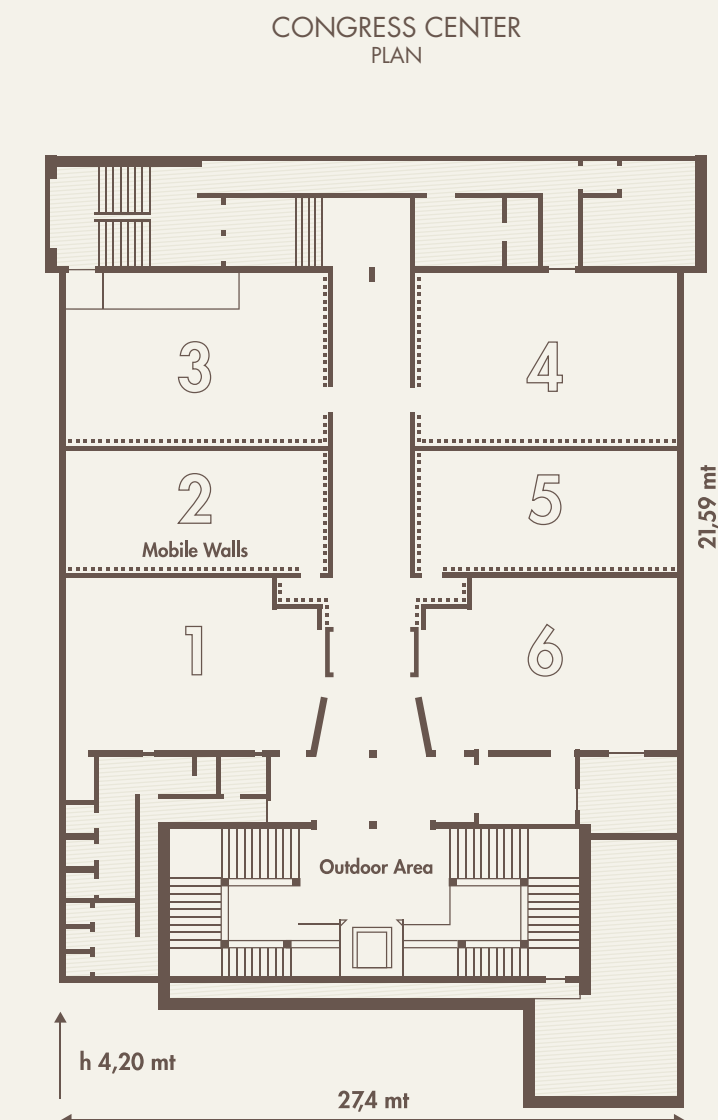

DOMINA

ZAGARELLA SICILY

ROOM	Total sq.m.	Length	Width	Height	CAPACITY				
					Theatre (pax)	Desk Seating (pax)	U Seating (pax)	Single Table (pax)	Cabaret (pax)
Plenary (1+2+3+4+5+6)	550	21,4	27,4	4,2	500	250	60	100	200
Room 1	92	11,95	8	4,2	70	40	35	20	54
Room 2	64	11,95	5,4	4,2	40	30	25	20	32
Room 3	92	11,95	8	4,2	60	35	30	20	24
Room 4	95	11,95	8	4,2	70	40	35	20	54
Room 5	64	11,95	5,4	4,2	40	30	25	20	32
Room 6	92	11,95	8	4,2	70	40	35	20	54
Room 7	26	8,6	3	2,6	-	-	-	10	-
Room 8	26	8,8	3	2,6	-	-	-	10	-
Room 9 (1+2+3)	230	19,4	11,95	4,2	170	80	45	55	88
Room 10 (1+2+3)	235	21,4	11,95	4,2	180	90	45	55	104
Room 11 (2+3)	135	11,4	11,95	4,2	100	70	35	40	72
Room 12 (4+5)	160	13,4	11,95	4,2	100	80	35	40	80
Room 13 (1+2)	134	13,4	10	4,2	120	50	35	40	70
Room 14 (5+6)	134	13,4	10	4,2	80	50	35	40	70
Room 15 (2+3+4+5)	367	13,4	27,4	4,2	270	180	60	100	140
Dolce Vita Room	545	23,7	23	2,7	180	150	50	50	100
Giulietta Room	47	7	6,7	2,6	20	16	14	14	-
Business Suite	20	6,8	2,9	2,9	12	-	-	12	-