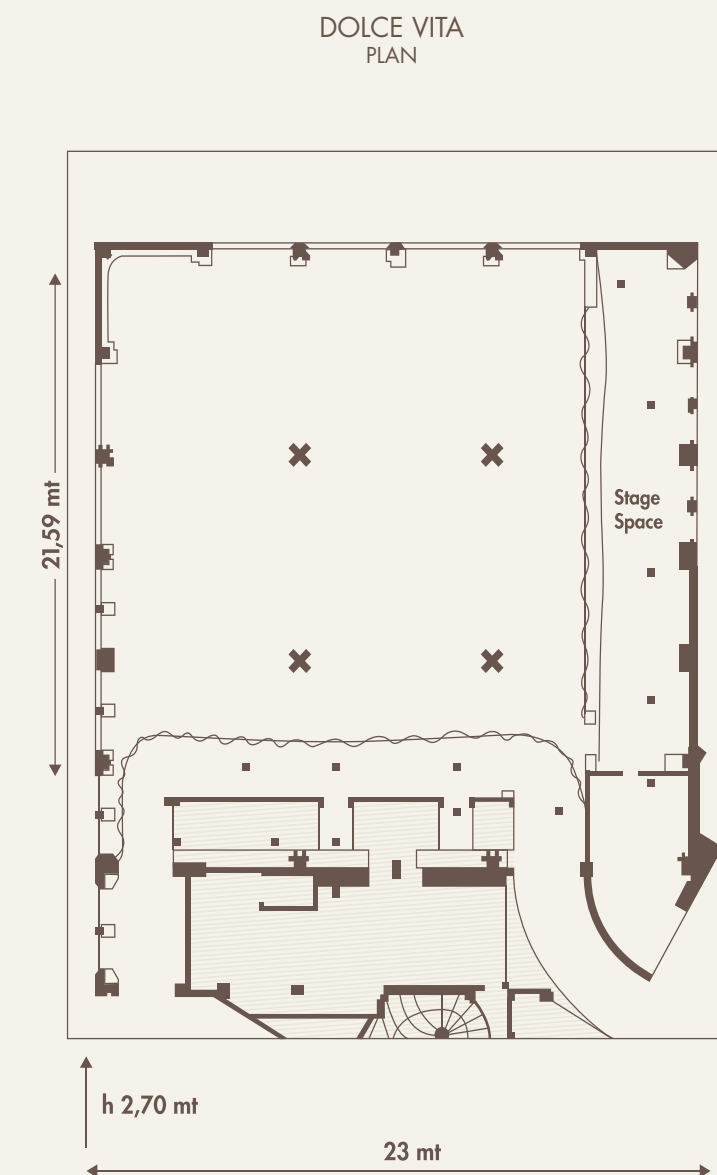

DOMINA

ZAGARELLA SICILY

ROOM	Total sq.m.	Length	Width	Height	CAPACITY				
					Theatre (pax)	Desk Seating (pax)	U Seating (pax)	Single Table (pax)	Cabaret (pax)
Plenary (1+2+3+4+5+6)	550	21,4	27,4	4,2	500	250	60	100	200
Room 1	92	11,95	8	4,2	70	40	35	20	54
Room 2	64	11,95	5,4	4,2	40	30	25	20	32
Room 3	92	11,95	8	4,2	60	35	30	20	24
Room 4	95	11,95	8	4,2	70	40	35	20	54
Room 5	64	11,95	5,4	4,2	40	30	25	20	32
Room 6	92	11,95	8	4,2	70	40	35	20	54
Room 7	26	8,6	3	2,6	-	-	-	10	-
Room 8	26	8,8	3	2,6	-	-	-	10	-
Room 9 (1+2+3)	230	19,4	11,95	4,2	170	80	45	55	88
Room 10 (1+2+3)	235	21,4	11,95	4,2	180	90	45	55	104
Room 11 (2+3)	135	11,4	11,95	4,2	100	70	35	40	72
Room 12 (4+5)	160	13,4	11,95	4,2	100	80	35	40	80
Room 13 (1+2)	134	13,4	10	4,2	120	50	35	40	70
Room 14 (5+6)	134	13,4	10	4,2	80	50	35	40	70
Room 15 (2+3+4+5)	367	13,4	27,4	4,2	270	180	60	100	140
Dolce Vita Room	545	23,7	23	2,7	180	150	50	50	100
Giulietta Room	47	7	6,7	2,6	20	16	14	14	-
Business Suite	20	6,8	2,9	2,9	12	-	-	12	-