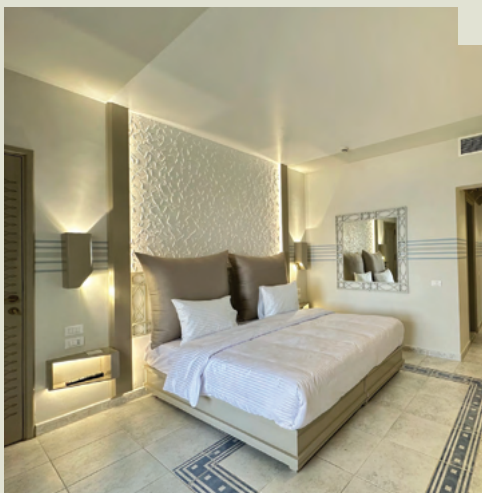

ULTRA (King's Lake/Aquamarine Beach Deluxe)

- _3 ristoranti a buffet, 3 ristoranti alla carta: Blue Lake colazione/pranzo, Steakhouse e La Piazzetta a cena ogni giorno.
- _9 all-inclusive bar.
- _5 piscine a scelta.
- _3 spiagge, inclusi lettini e ombrelloni: Main Beach, Sultan Beach e Salt Lake.
- _Accesso gratuito al centro spa giornaliero.

PREMIUM (Prestige)

- _3 ristoranti a buffet, 7 ristoranti alla carta: Prestige Beach, Blue Lake, Cava, Plaisirs, Steakhouse e La Piazzetta a cena ogni giorno.
- _Bar privato in spiaggia, in hotel e tutti all-inclusive bar del Coral Bay, Lounge Bar spuntini notturni.
- _Piscina privata Prestige e accesso a tutte le piscine ospiti.
- _Spiaggia privata e accesso a tutte le spiagge ospiti.
- _Accesso gratuito al centro spa giornaliero.
- _Altri servizi nella scheda specifica.

THE
BEACH
LUXURY CLUB

Spiaggia / Lettoni a baldacchino e ombrelloni. Camerieri e servizio privato.

Sushi&Thai / Il meglio della cucina giapponese e thailandese servita in maniera innovativa, senza tralasciare le sue origini.

Ristorante / Bistrot & Champagneria.
Cucina italiana e internazionale rivisitata dai nostri Chef.
Dove la qualità e la ricerca sono gli ingredienti fondamentali.

Open. 09.00 / 02.00 DT.

Aquamarine Beach Deluxe